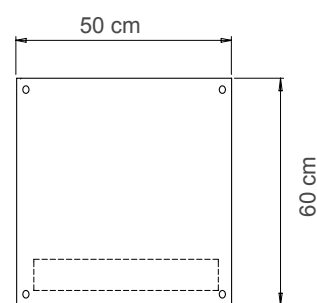

Mål:

Vægt: 14,0 kg

Design: Kjell Thomsen

decoflame®
Odor- and smokeless bio fireplaces