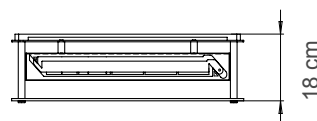

Mål:

Vægt: 14,0 kg

Design: Kjell Thomsen

decoflame®
Odor- and smokeless bio fireplaces