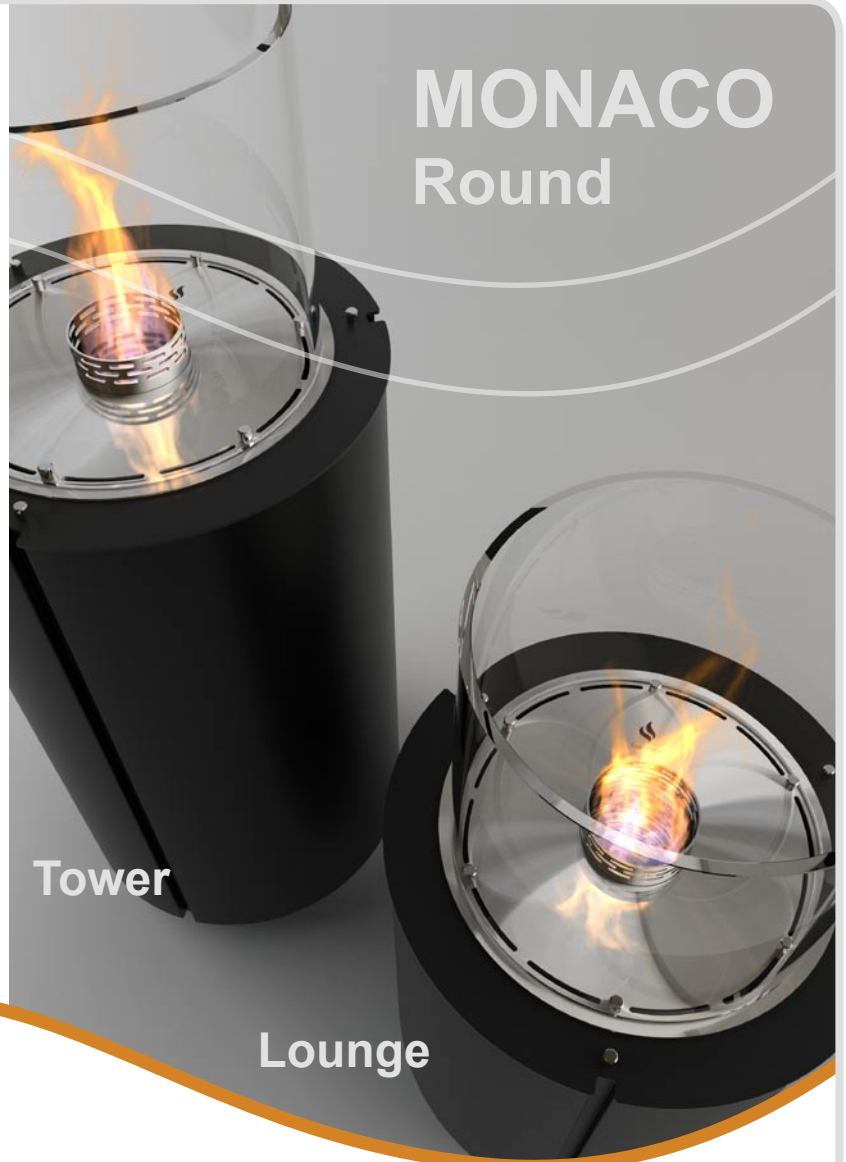

# MONACO Round

Tower

Lounge

## MONACO ROUND Tower & Lounge

Monaco er en helt ny serie bioethanolpejse til udendørs brug. decoflame® Monaco er designet af Kjell Thomsen med henblik på at skabe hygge og romantik på terrassen eller i udestuen. Monaco Round kan leveres i to størrelser og laves som standard i sort, hvid og børstet rustfrit stål. Som ekstra udstyr fås hjul for at lette flytning af pejsen.

Den patenterede decoflame® brænder er udført i rustfrit stål og flammen er afskærmet af et 8mm tykt, hærdet glasrør.