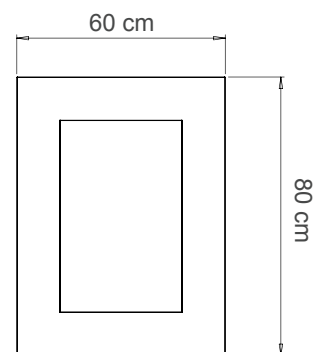

Design: Kjell Thomsen