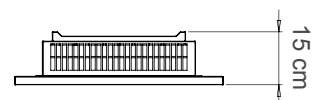

New York

Tower

New York Tower

New York serien er en ægte bestseller indenfor **decoflame®** væghængte bioethanol pejse. Den stilrene og enkle fremtoning gør serien egnet til alle typer lokaler. En New York pejs vil bidrage med en imponerende effekt både visuelt og som supplerende varmekilde.

New York Tower er den mindste model i New York serien. Proportionerne gør den meget egnet til mindre lokaler og køkkener med begrænset væglads. Som de øvrige New York modeller leveres den i mange forskellige finishes. New York Tower er ideel til at skabe en hyggelig stemning i hjemmet. Modellen leveres med patenteret **decoflame®** brænder, der har justerbar flammeintensitet.

Specifikationer

Materialer:
Stål og rustfrit stål.

Finish:
Børstet, poleret (spejl-finish) og pulverlakeret.

Effekt:
Max 2,1 kW.

Kapacitet:
2,4 liter bioethanol. Brug udelukkende bioethanol (min 96,5%) til **decoflame®** pejse.

Forbrug:
En opfyldning vil brænde 4 - 8 timer afhængigt af flammeintensitet og luftgennemstrømning.

Mål:

Vægt: 18,6 kg

Design: Kjell Thomsen