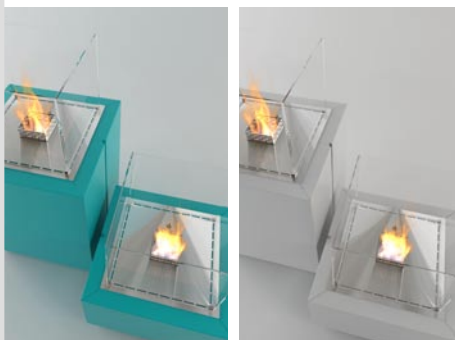

MONACO Square