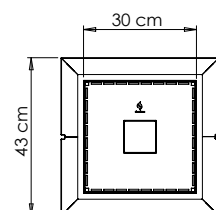

Forbrug:

En opfyldning vil brænde 3-6 timer afhængigt af vejrforhold..