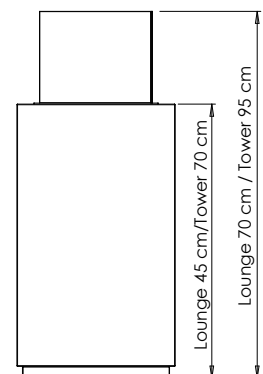

Forbrug:

En opfyldning vil brænde 3-6 timer afhængigt af vejrforhold..