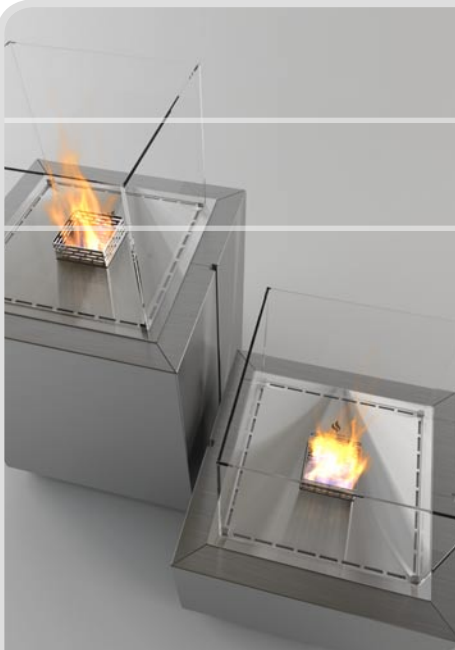

MONACO Square