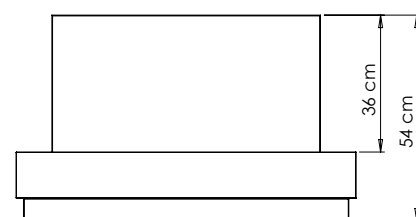

Mål:

Vægt: 40 kg