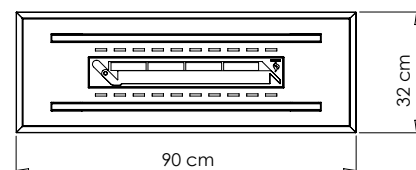

Mål:

Vægt: 40 kg