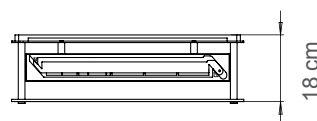

Mål:

Vægt: 14,0 kg