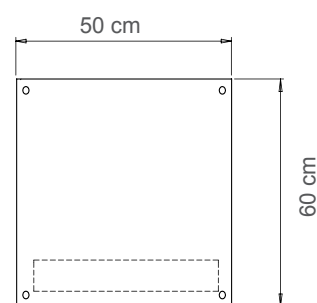

Mål:

Vægt: 14,0 kg