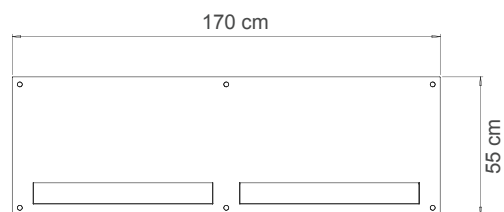

Mål:

Vægt: 58,0 kg

Design: Kjell Thomsen, Decoflame®