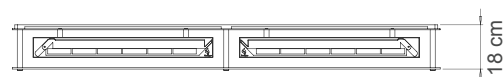

Mål:

Vægt: 58,0 kg