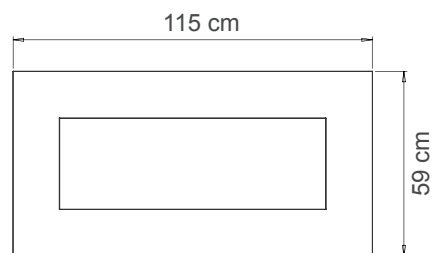

Design: Kjell Thomsen