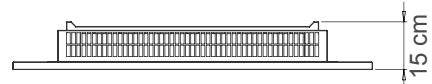

New York

Empire

New York Empire

New York serien er en ægte bestseller indenfor væghængte **decoflame®** bioethanol pejse. Den stilrene og enkle fremtoning gør serien egnet til alle typer lokaler. En New York pejs vil bidrage med en imponerende effekt både visuelt og som supplerende varmekilde.

New York Empire er den største model i denne **decoflame®** produktserie og udføres i mange forskellige finishes. New York Empire er ideel til at skabe en hyggelig stemning i større lokaler. Pejseren kan øge temperaturen 3-8 grader i et lokale på 30-40 kvm. Denne model er udstyret med patenteret **decoflame®** brænder, som kan justeres i flammeintensitet.

Specifikationer

Materialer:
Stål og rustfrit stål.

Finish:
Børstet, poleret (spejl-finish) og pulverlakeret.

Effekt:
Max 3,6 kW.

Kapacitet:
3,5 liter bioethanol. Brug udelukkende bioethanol (min 96,5%) til **decoflame®** pejse.

Forbrug:
En opfyldning vil brænde 4 - 8 timer afhængigt af flammeintensitet og luftgennemstrømning.

Mål:

Vægt: 26,6 kg

Design: Kjell Thomsen