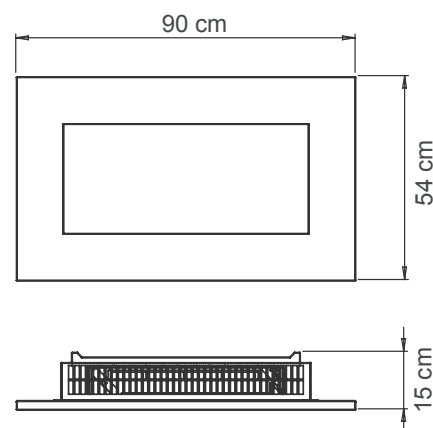

Mål:

Vægt: 19,6 kg

Design: Kjell Thomsen

decoflame®
Odor- and smokeless bio fireplaces